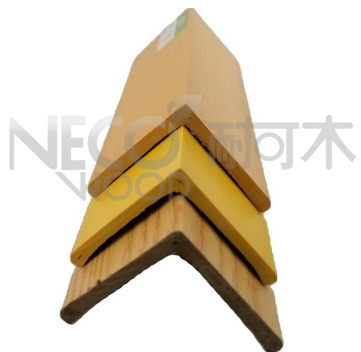

产品明细-装饰线条

Product Details - Decorative lines

NECO WOOD 耐可木

25*25mm阳角线