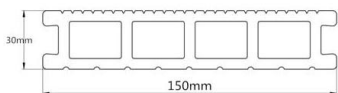

产品明细-室外地板

Product Details - Outdoor floor

145*30mm单面方孔地板

145*35mm双面方孔地板

146*31mm单面地板

150*30mm双面地板

.....

更多户外地板选择欢迎前来咨询