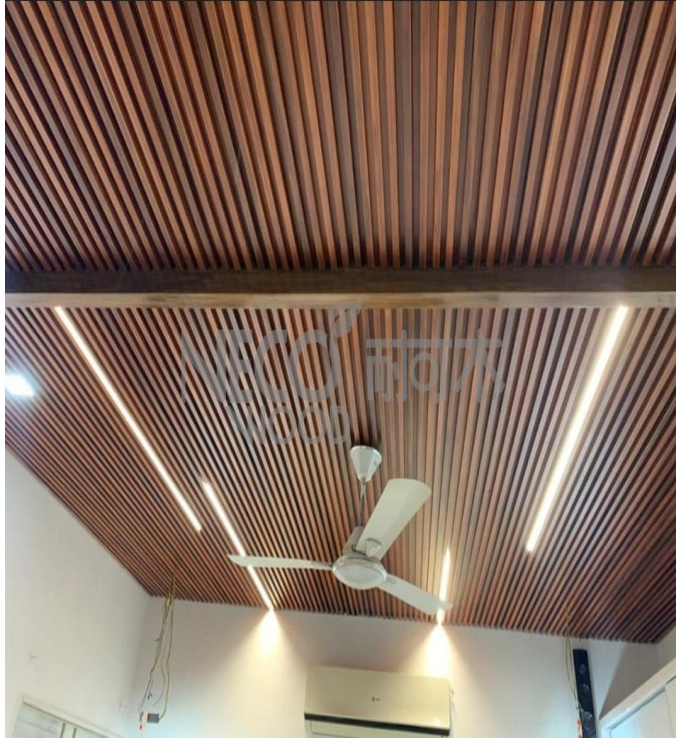

产品效果-室内天花

product Effect - Interior Wall Panels