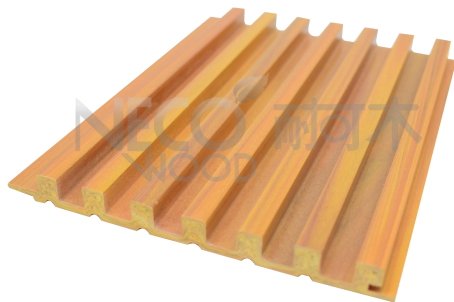

100*10mm平板

45*45mm阳角线

26*26mm阴角线

产品明细-室内墙板

Product Details - Interior Wall Panels

90装饰实心墙板

149*13.5mm实心格栅

产品明细-装饰线条