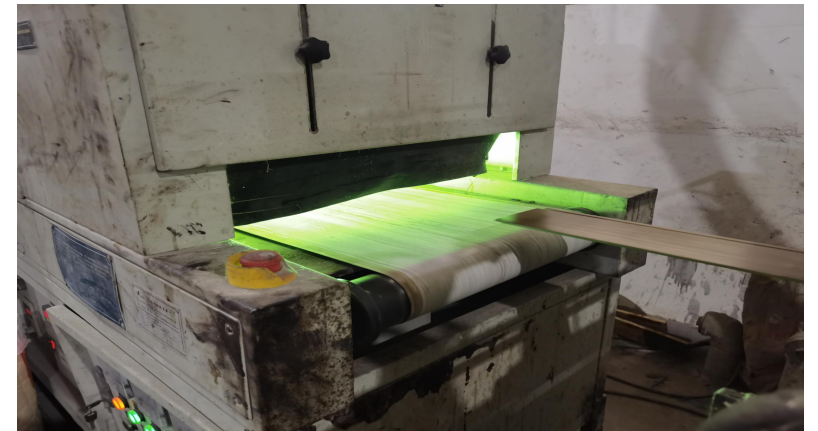

三：后加工

1.覆膜工艺

2.压纹

2.过UV

2.过UV灯烘干

产品概述-产品分类

Product Overview - Product Categories

产品明细-室内墙板