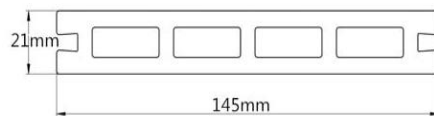

Product Details - Outdoor floor

NECO WOOD 耐可木

140*23mm实心拱挤地板

140*23mm圆孔拱挤地板

145*38mm圆孔拱挤地板

300*300mmDIY地板

145*21mm双平面地板

145*30mm双面方孔地板