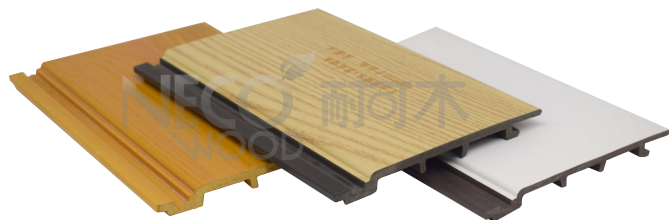

212*23mm长城板

192*34mm长城板

产品明细-室内墙板

Product Details - Interior Wall Panels

NECO WOOD 耐可木

90°装饰墙板

104*15mm长城板

113*16mmV型板