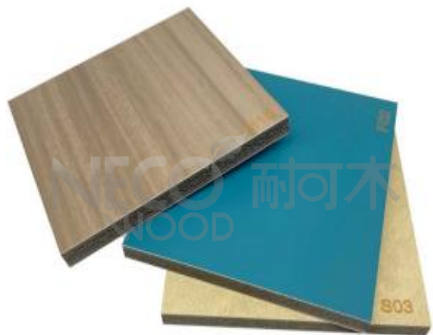

三：后加工

1.覆膜工艺

2.压纹

2.过UV

2.过UV灯烘干

产品概述-产品分类

Product Overview - Product Categories

产品明细-室内墙板

Product Details - Interior Wall Panels

NECO WOOD 耐可木

1.22*2.8m碳晶木饰面

300/400/600集成墙板

204*15mm长城板

204*13mm长城板

204*16mm长城板

159*10mm小长城