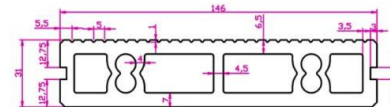

Product Details - Outdoor floor

NECO WOOD 耐可木

140*23mm实心拱挤地板

140*23mm圆孔拱挤地板

145*38mm圆孔拱挤地板

300*300mmDIY地板

145*21mm双平面地板

145*30mm双面方孔地板

产品明细-室外地板

Product Details - Outdoor floor

145*30mm单面方孔地板

145*35mm双面方孔地板

146*31mm单面地板

150*30mm双面地板

.....

更多户外地板选择欢迎前来咨询