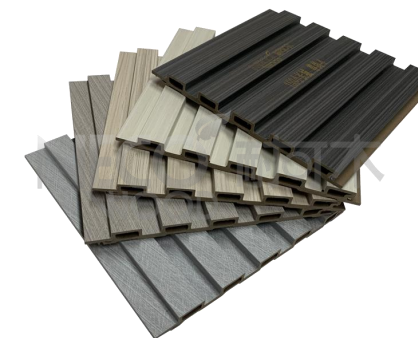

159*10mm Fluted Panel