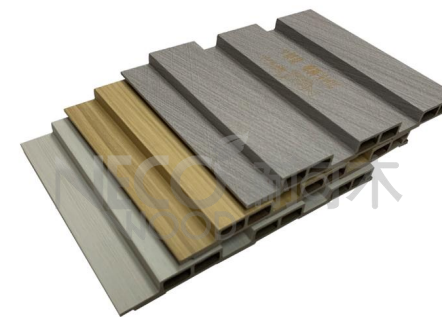

您为什么选择木塑产品？

why you choose composite wood?

Water Resistant
防水

Fire Resistant
阻燃

Termite Proof
防白蚁

Zero Formaldehyde
零甲醛

Environmental
环保

Easy Installation
易安装

Easy Maintenance
易维修

Recyclable Material
可循环使用

Long Service Time
长寿命

Cost Effective
高性价比

产品明细-室内墙板

Product Details - Indoor Wall Panels

1.22*2.8mm Flat Panel

300/400/600mm Panel